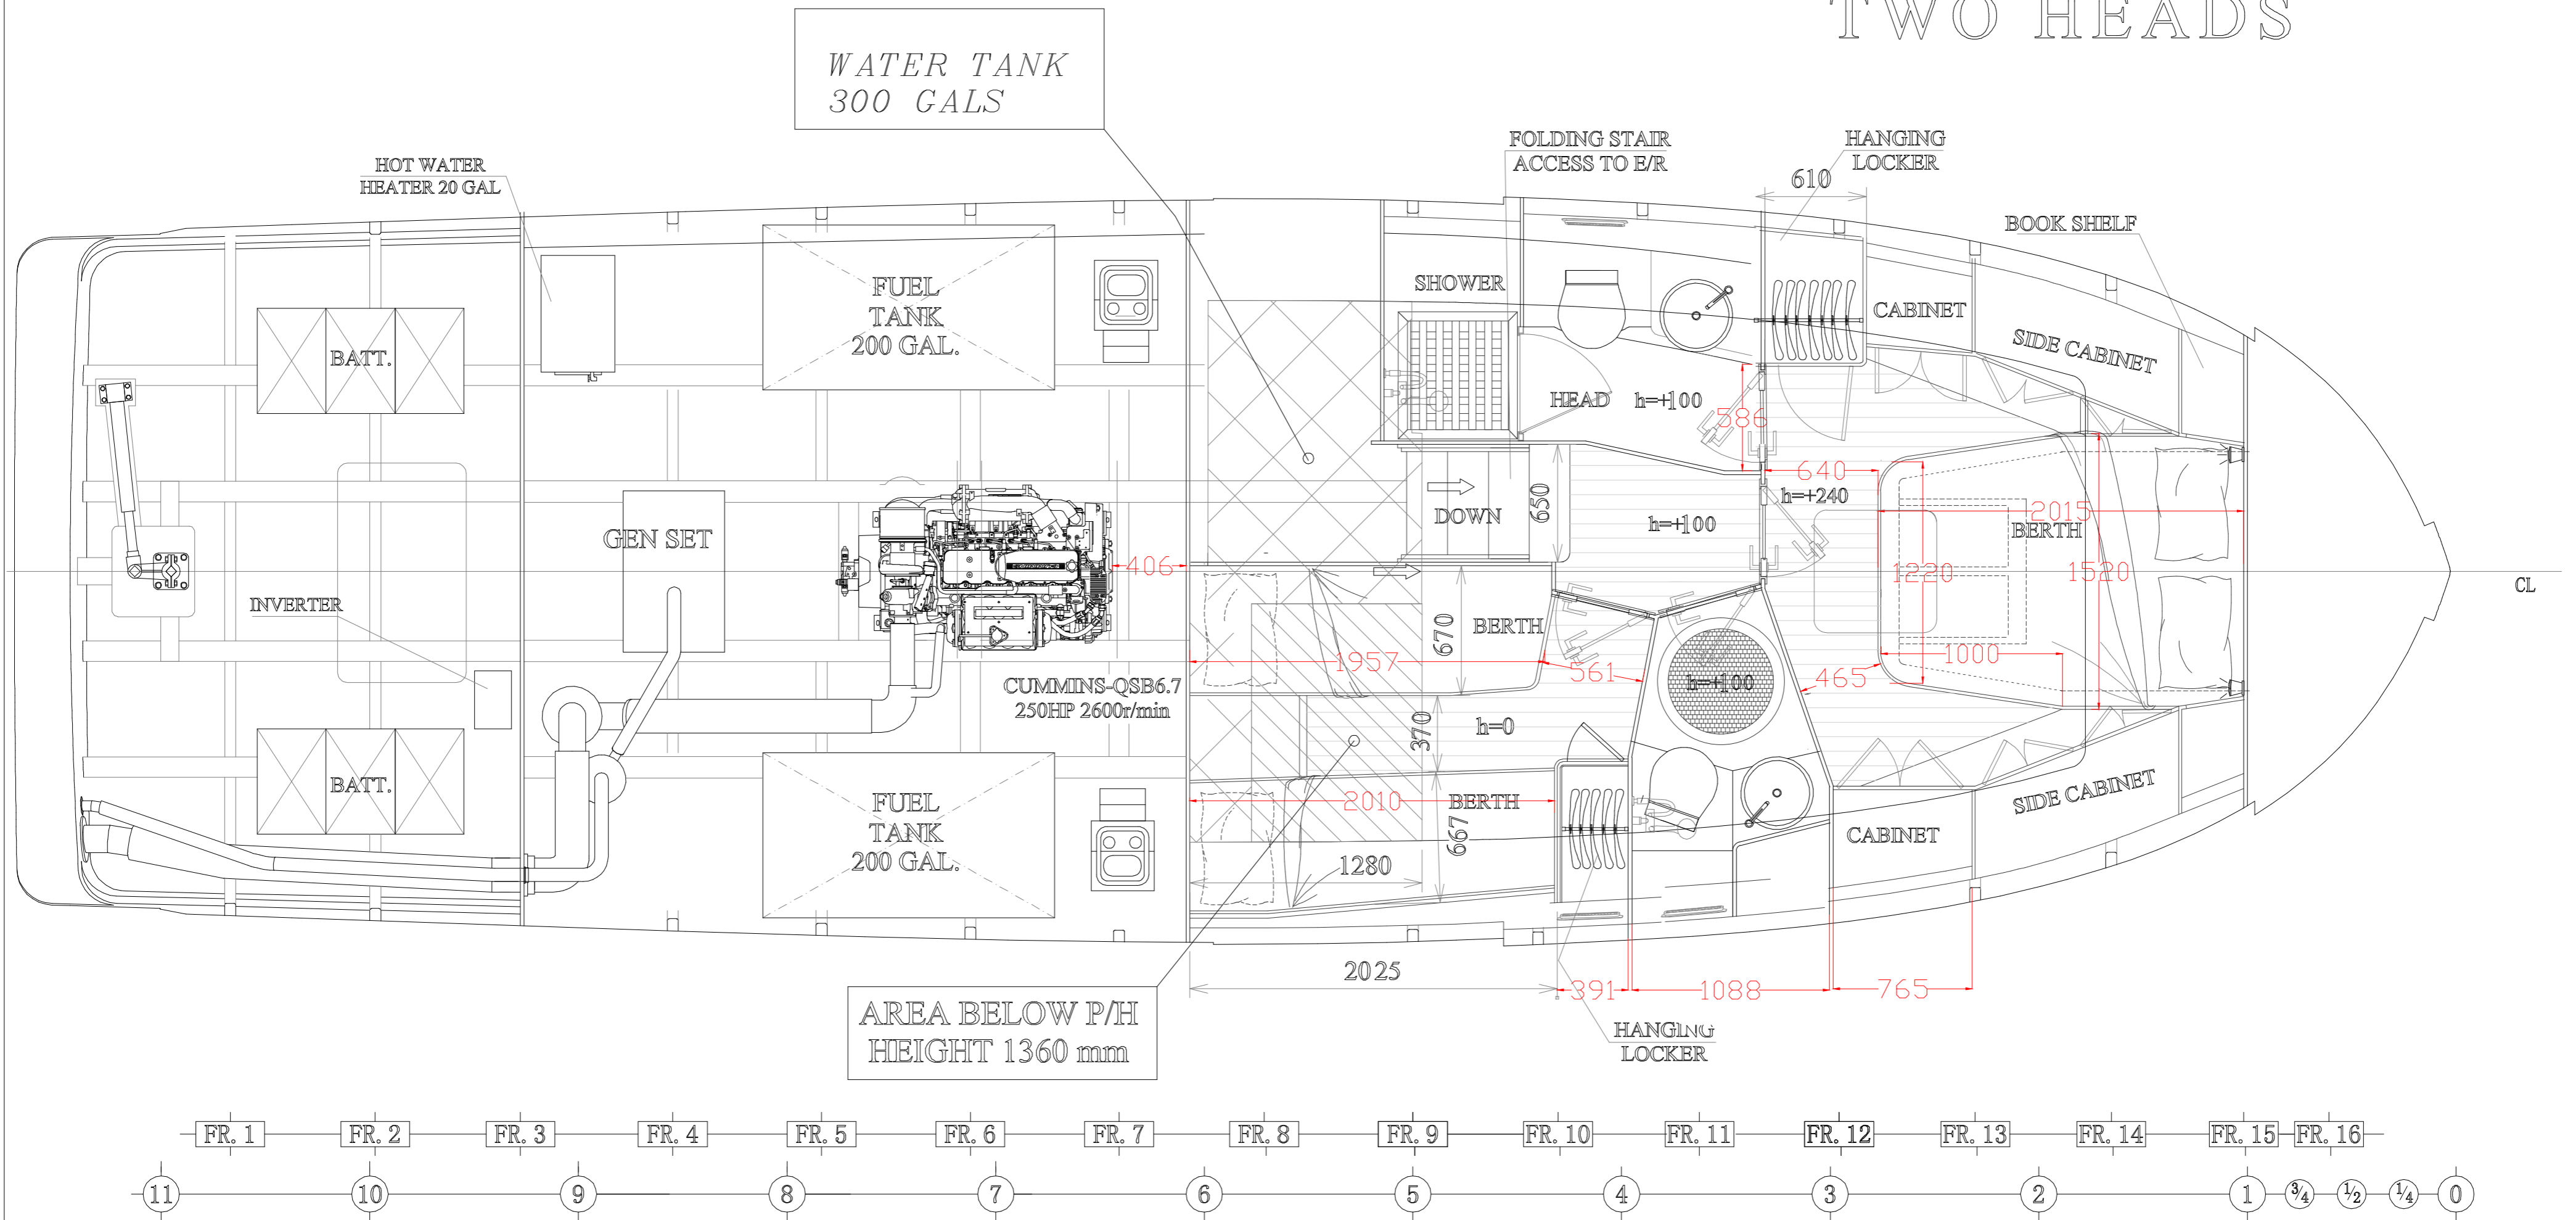

NP44 SEDAN LOWER DECK PLAN TWO HEADS

TITLE: GENERAL ARRANG. BOOKLET FOR NP44 SEDAN SERIES	PROJECT/BOAT NO. NP44S0 DRAWING NO. CM600002															
SHEET NO. 6 OF 9	REVISION <table style="display: inline-table; border-collapse: collapse;"> <tr> <td style="border: 1px solid black; width: 15px; text-align: center;">1</td> <td style="border: 1px solid black; width: 15px; text-align: center;">2</td> <td style="border: 1px solid black; width: 15px; text-align: center;">3</td> <td style="border: 1px solid black; width: 15px; text-align: center;">4</td> <td style="border: 1px solid black; width: 15px; text-align: center;">5</td> <td style="border: 1px solid black; width: 15px; text-align: center;">6</td> <td style="border: 1px solid black; width: 15px; text-align: center;">7</td> <td style="border: 1px solid black; width: 15px; text-align: center;">8</td> <td style="border: 1px solid black; width: 15px; text-align: center;">9</td> <td style="border: 1px solid black; width: 15px; text-align: center;">10</td> <td style="border: 1px solid black; width: 15px; text-align: center;">11</td> <td style="border: 1px solid black; width: 15px; text-align: center;">12</td> <td style="border: 1px solid black; width: 15px; text-align: center;">13</td> <td style="border: 1px solid black; width: 15px; text-align: center;">14</td> <td style="border: 1px solid black; width: 15px; text-align: center;">15</td> </tr> </table>	1	2	3	4	5	6	7	8	9	10	11	12	13	14	15
1	2	3	4	5	6	7	8	9	10	11	12	13	14	15		